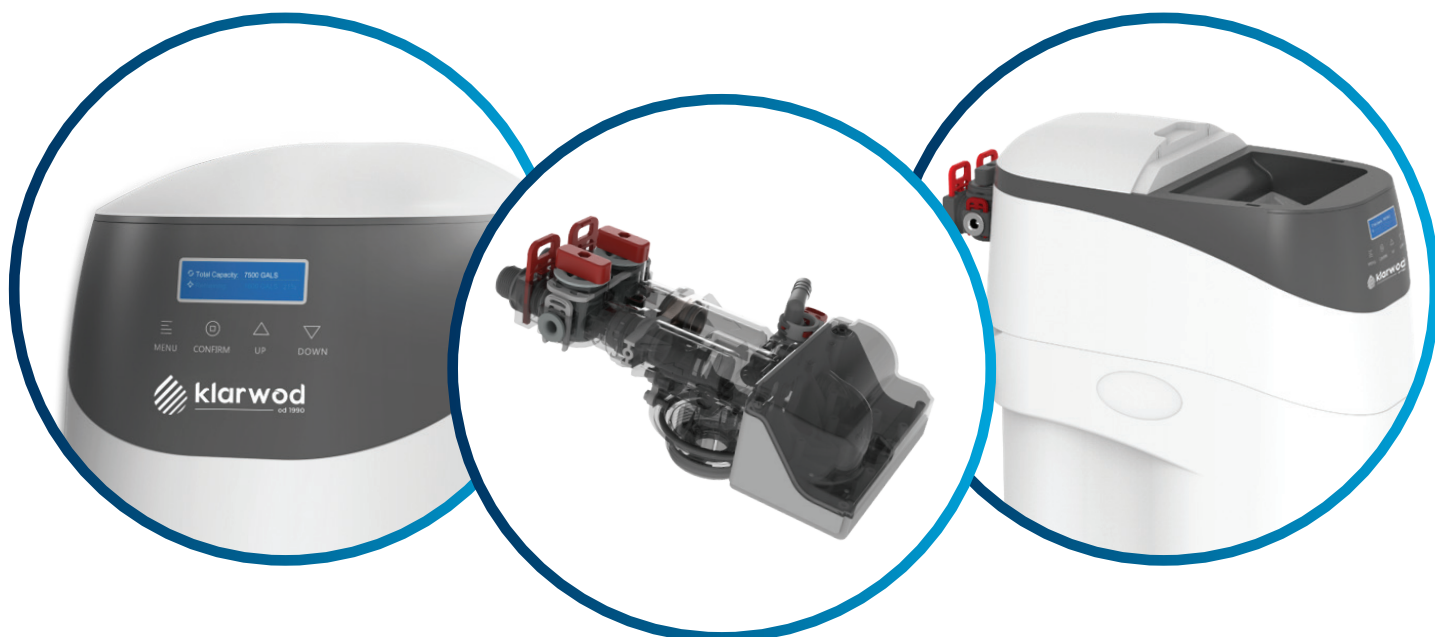

**NOWOŚĆ
W NASZEJ
OFERCIE**

**ZNAKOMITY
WIELOFUNKCYJNY
ZMIĘKCZACZ**

**ZAPOMNIJ O TWARDEJ WODZIE
Z NOWYM CS ORION.**

ZALETY URZĄDZENIA:

- W pełni automatyczny system z inteligentną głowicą sterującą
- Kompaktowa konstrukcja obudowy, idealna do montażu pod zlewem, skutecznie oszczędza przestrzeń montażową
- Panel przedni zapewnia doskonałą widoczność i wygodną obsługę
- Jakość PREMIUM ekranu IMD z bardzo czułymi przyciskami dotykowymi
- Niewielki ekran to niższy koszt przy zachowaniu wszystkich funkcji (data ostatniej regeneracji, czas do kolejnej regeneracji, aktualny przepływ, itd.)
- Poręczna pokrywa przesuwna
- Wysoka jakość wykończenia i wyjątkowy design
- Opcjonalnie: alarm antyzalanyowy, alarm poziomu soli, przenośny generator chloru

FUNKCJONALNOŚĆ:

- Automatyczny start podczas wakacji (w przypadku nieużywania wody dłużej niż 7 dni) gwarantuje utrzymanie żywicy i wody w czystości
- Zaawansowany system sterowania, szybki i prosty zapis/zmiana parametrów
- Tryby regeneracji: czasowa lub przepływowa

DANE TECHNICZNE:

MODEL URZĄDZENIA	CS ORION 8	CS ORION 12	CS ORION 18
Przepływ (m ³ /h)	0,5	0,9	1,4
Pojemność złoża (litr)	8	12	18
Pojemność jonowymienna (m ³ /dH)	28	36	54
Średnie zużycie soli na regenerację (kg)	1,5	1,8	2,0
Pojemność zbiornika na sól (kg)	15	29	46
Rozmiar urządzenia szer. / gł. / wys. (cm)	25 / 42 / 56	25 / 42 / 79	25 / 42 / 107
Rozmiar zbiornika na złoże śred. / wys. (cale)	8" / 15"	8" / 24"	8" / 35"
Temperatura pracy (C°)	1 - 30		
Ciśnienie pracy (bar)	2 - 6		
Napięcie zasilania (V/Hz)	220 - 240 / 50 - 60		
Napięcie pracy (V)	12		
Pobór mocy (W)	5 (tylko podczas regeneracji)		
Przyłącze (cale)	1"		